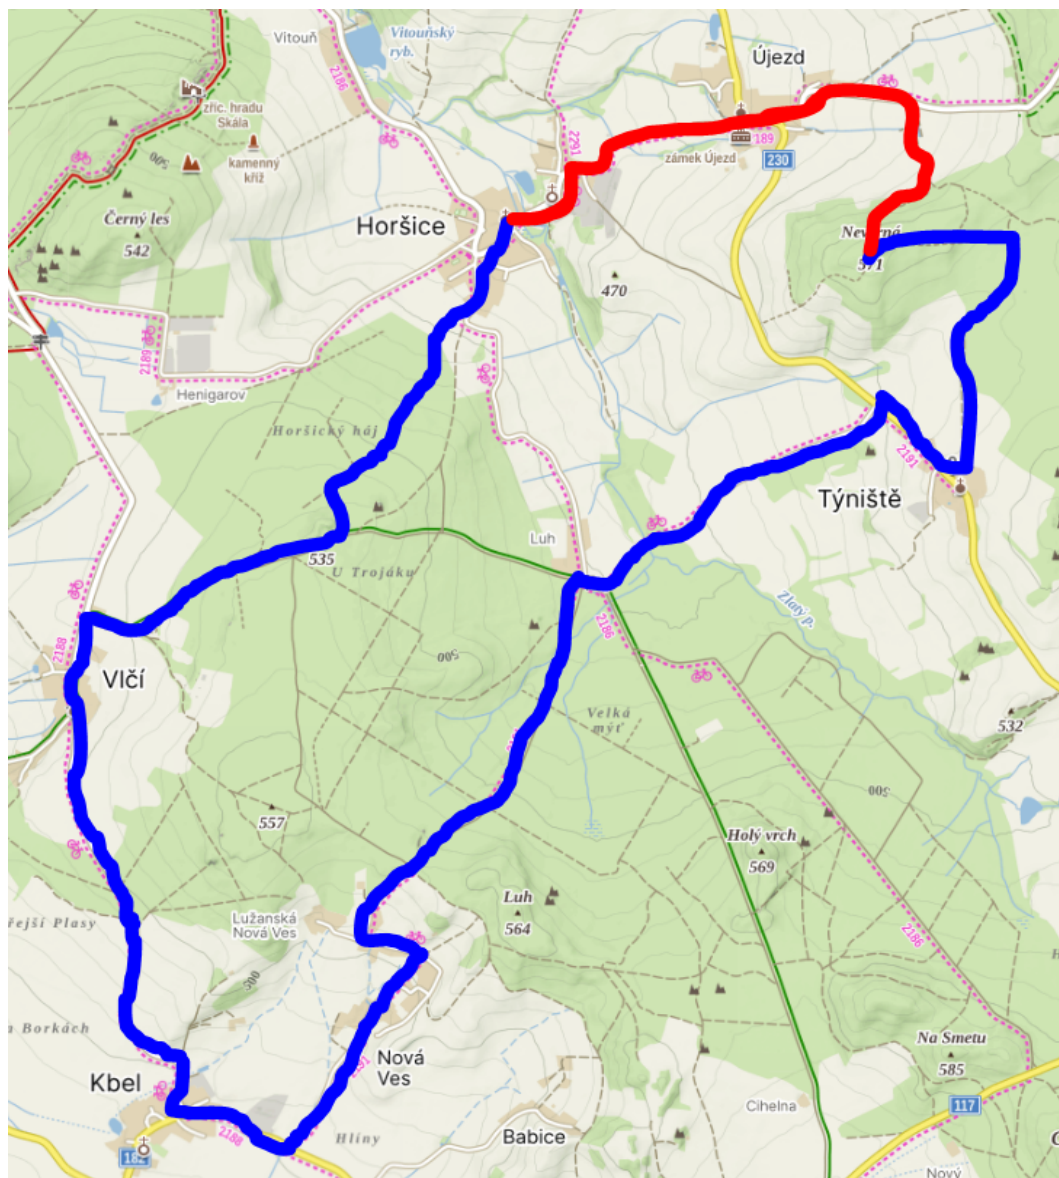

## NA KOLE

Start 11:30  
před OÚ

14 km  
pohodovým  
tempem

Servisní vozidlo  
zajištěno

2 přestávky  
na občerstvení

Ukončení  
na Kanárku

## PĚŠKY

Start 13:00  
před OÚ

3 km

Položení věnce  
u pomníku

Ukončení  
na Kanárku